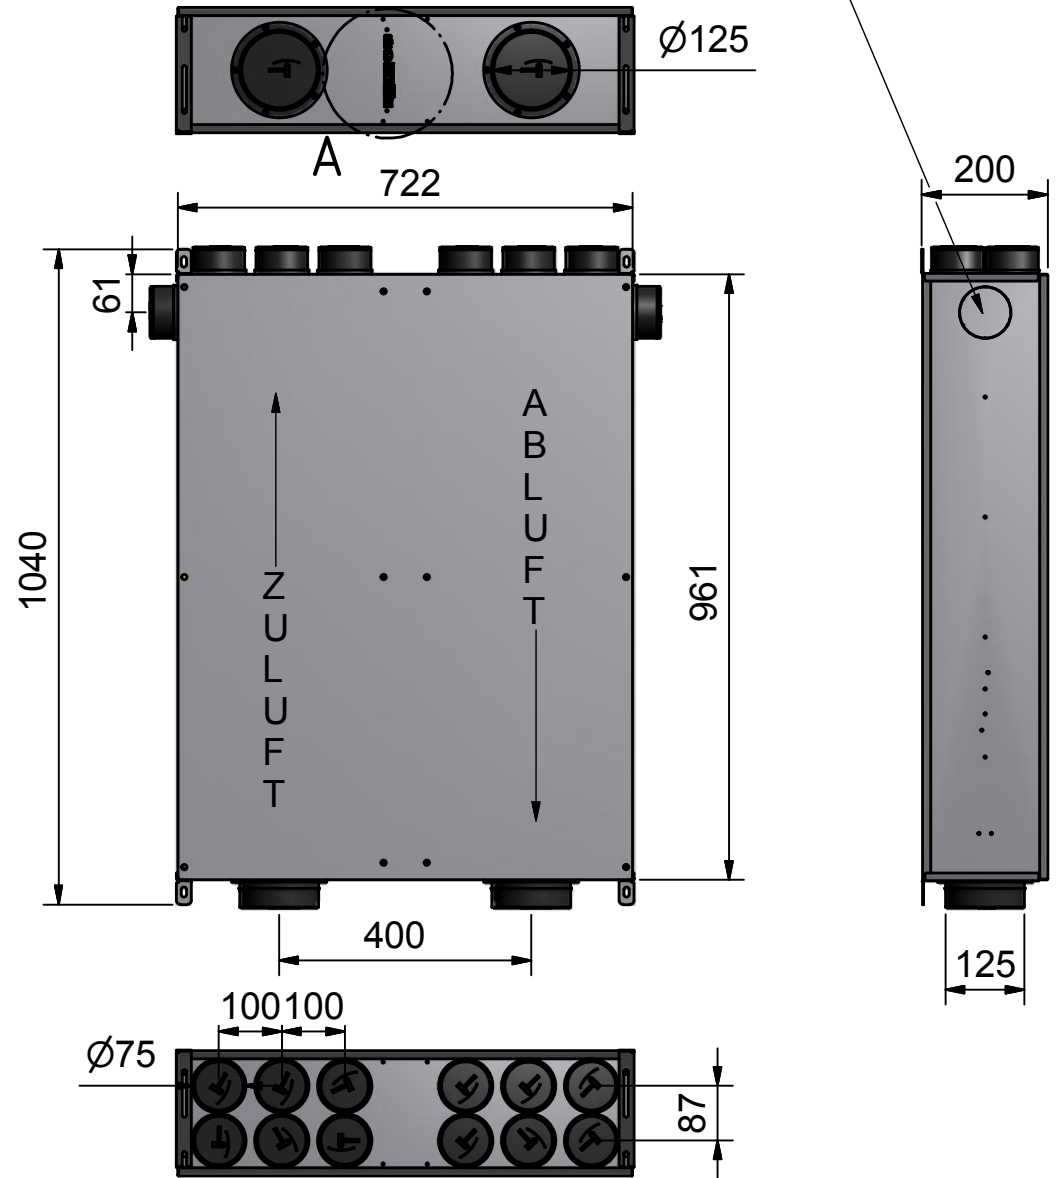

Optionaler Anschluss zum ausbrechen.
Anschlussstutzen im Lieferumfang!