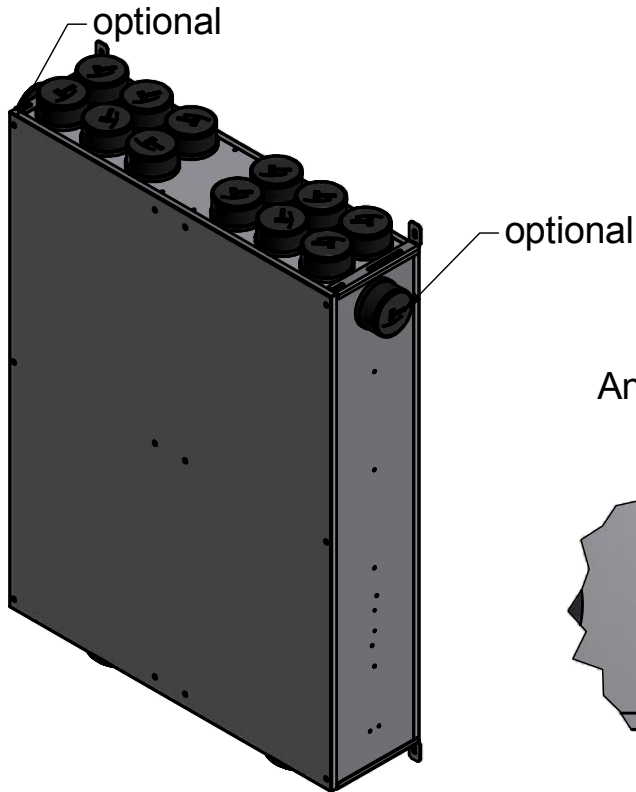

Aktive Volumenstrom Regelbox mit integrierten Schalldämpfer und Luftverteilung.
 Zu- und Abluft Anschluss je 1xDN125
 Zuluft Ausgang 6x75 oder 7x75
 Abluft Eingang 6x75 oder 7x75
 Optional mit integrierten VOC- Sensor
 Volumenstromregelbereich 40 bis 220m³/h
 Anschlüsse:
 Netz 230V/50Hz
 2x Bus RJ45
 USB
 Bedienteil (Mini oder Touch)
 3x Digitaleingang
 1x Ausgang 230V/5A oder potentialfrei
 1x Temperaturfühler NTC10k